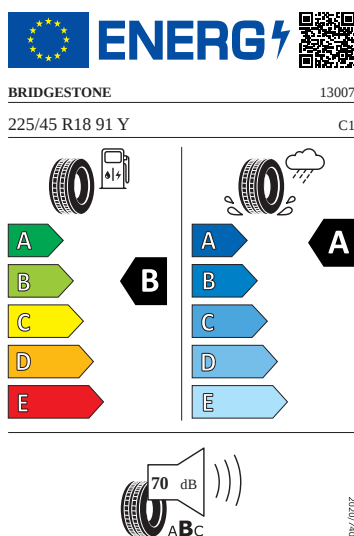

- DAB - digitální radiopřijem
- Detekce rozptýlení a únavy
- Dětská pojistka, elektricky ovládatelná
- Externí, USB typ C, datová(é) zásuvka(-y) a nabíjecí zásuvka(-y) se zvýšeným nabíjecím výkonem
- Kotoučové brzdy zadní
- Odbočovací světla a světla pro jakékoli počasí
- Odjištění zadního sedadla mechanické
- Osvětlení zavazadlového prostoru
- Paket pro spaní
- Posilovač brzd pro vozidla s elektronickým pohonem (ESC a elektronický posilovač brzd)
- Prodloužení intervalu údržby
- Prostorově úsporné nouzové rezervní kolo, radiální konstrukce (5 otvorů)
- S adaptérem
- S ostříkovačem světlometů, s ukazatelem stavu kapaliny
- Sada nářadí a zvedák vozu
- Síť na zavazadla
- Sklo pro optimalizovaný teplotní komfort
- Spouštěč okna s komfortním ovládáním a vypínací pojistkou, elektrický
- Šrouby se zabezpečením proti krádeži
- Světlo pro denní svícení s asistenčním světlem a automatickou funkcí Coming Home a Leaving Home
- Tažné zařízení
- Tříbodové automatické bezpečnostní pásy zadní vnější se štítkem ECE
- Upevnění dětské sedačky pro dět. zádrž. systém i-Size, 2 x Top Tether a upevnění dět. sed. vpředu na str. spol.
- Vnější zpětná zrcátka s pamětí, s aut. zatmavováním, elektr. sklopná/nastav./vyhřívána
- Vyhřívání předních sedadel
- Boční okna a zadní okno
- Parkovací asistent IPA (Intelligent Park Assist)
- Prediktivní ochrana cestujících

Energetické štítky pneumatik

- Bridgestone 225/45 R18

- Goodyear 225/45 R18