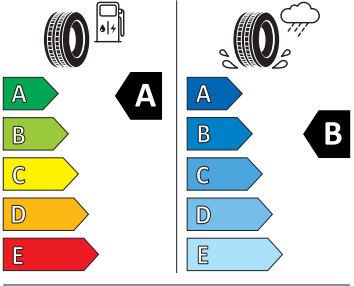

Servisní péče Standard

- Předplacený servis Standard na 5 let, do 150.000 km

Energetické štítky pneumatik

- Hankook 235/50 R20

Hankook

1034805

235/50R20 100 T

C1