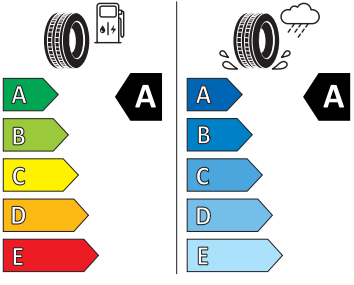

2020/740

- Hankook 255/45 R20

Hankook

1028979

255/45R20 101 T

C1