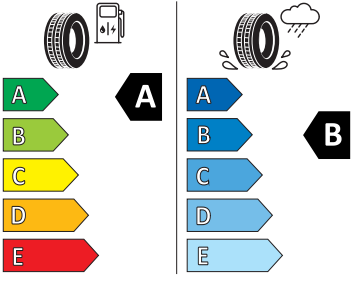

PIRELLI 35643

235/50R20 100 T C1

2020/740

- Pirelli 255/45 R20

PIRELLI 37694

255/45R20 101 T C1

2020/740