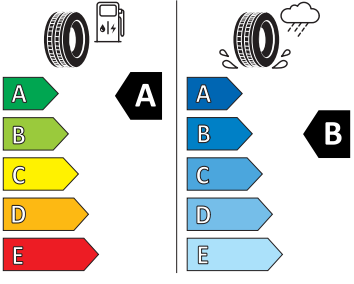

Energetické štítky pneumatik

- Continental 205/55 R17

- Goodyear 205/55 R17

- Michelin 205/55 R17

2020/7/40