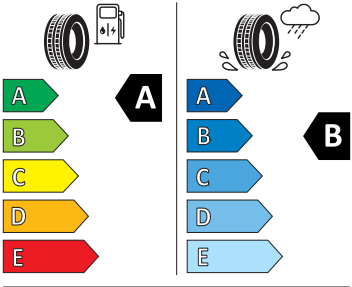

2020/740

- Goodyear 205/55 R17

GOODYEAR

546612

205/55R17 91 V

C1